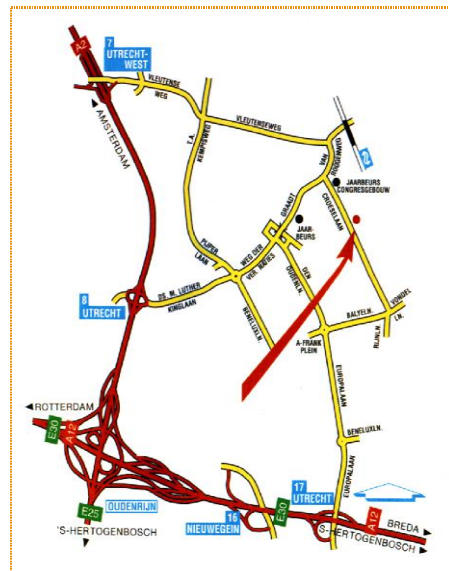

Routebeschrijving Rabobank Nederland

Per Auto

Vanuit Amsterdam of Den Bosch

Neem vanaf de A2 afrit nr. 8 Utrecht / Jaarbeurs. Volg de borden Jaarbeurs. Het hoofdkantoor is gevestigd aan de Croeselaan 18 en vindt u ongeveer 100 meter na het Jaarbeursgebouw. In de garage onder het bankgebouw is gelegenheid tot parkeren.

Vanuit Amersfoort

Neem vanaf de A28 afslag A12 Den Haag. Vervolgens A2 Amsterdam. Rechts aanhouden en neem afrit nr. 8 Utrecht/Jaarbeurs. Volg de borden Jaarbeurs. Het hoofdkantoor is gevestigd aan de Croeselaan 18 en vindt u ongeveer 100 meter na het Jaarbeursgebouw. In de garage onder het bankgebouw is gelegenheid tot parkeren.

Vanuit Den Haag

Neem vanaf A12 afslag A2 Amsterdam. Rechts aanhouden, neem vanaf de A2 afrit 8 Utrecht / Jaarbeurs. Volg de borden Jaarbeurs. Het hoofdkantoor is gevestigd aan de Croeselaan 18 en vindt u ongeveer 100 meter na het Jaarbeursgebouw. In de garage onder het bankgebouw is gelegenheid tot parkeren.

Per trein

Stap uit op Utrecht Centraal Station en neem uitgang Jaarbeursplein. Loop linksaf de Croeselaan op. Het hoofdkantoor Rabobank Nederland bevindt zich links op nr. 18. Meldt u zich bij binnenkomst a.u.b. bij de receptie.