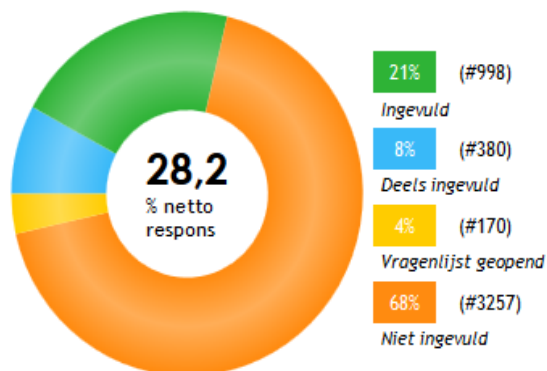

Rapportage per winkel

Start

Vergelijking

Rapportages

Interactie

Navigatie

Hilversum

01-01-2014 t/m 05-01-2015

Resultaat

	Score	Aantal
NES	4	1.343

Interactie

	Nieuw	Contact
Aantallen	935	12

Reacties